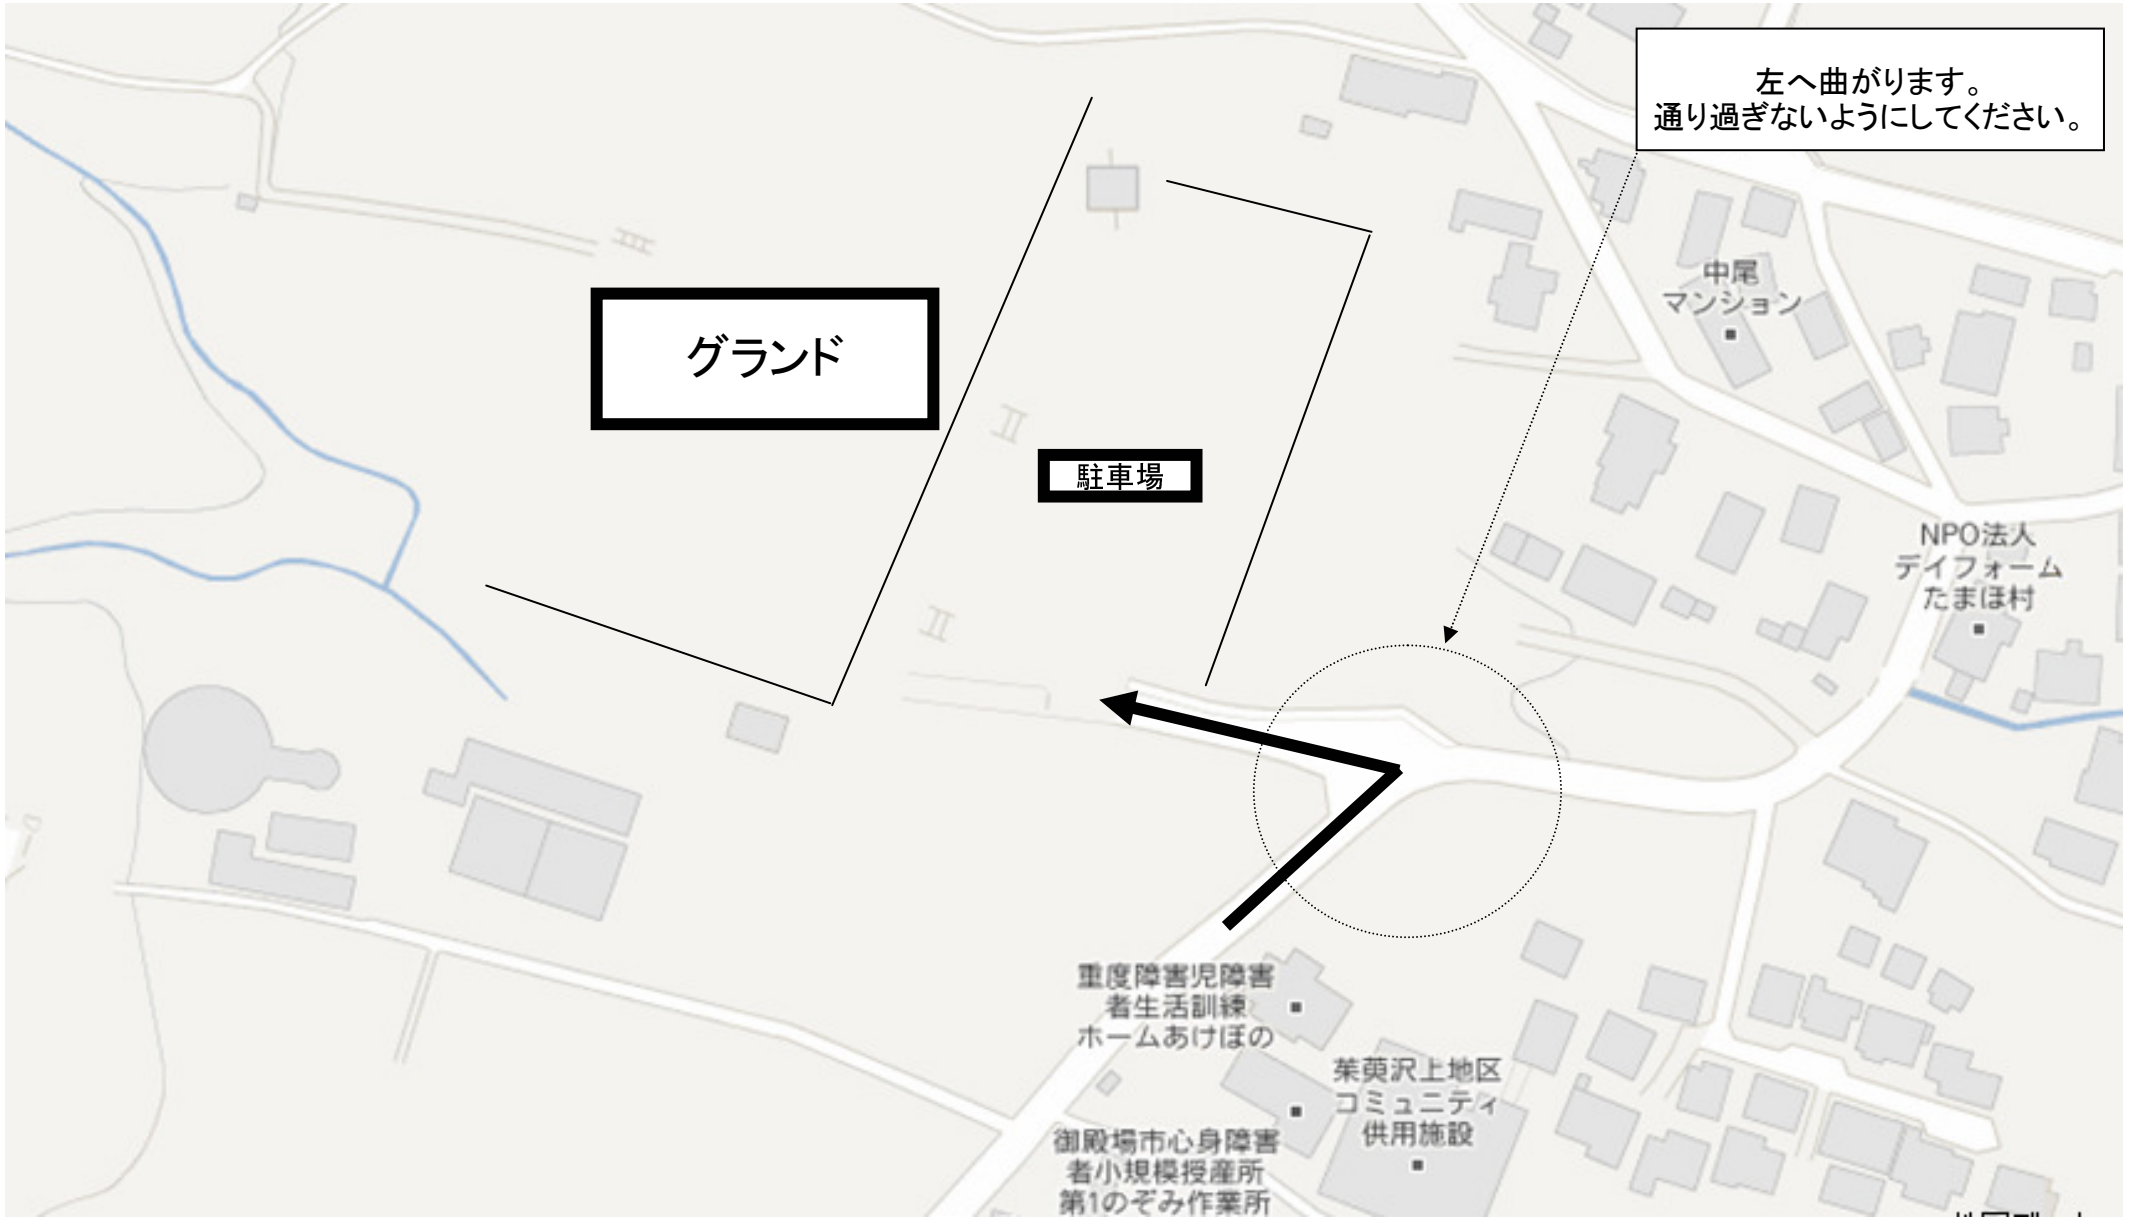

裾野バイパスを御殿場方向へ上がります。
「ぐみ沢丸太」の交差点を左へ曲がってください。
東部病院を右手にまっすぐ進んでください。

変な交差路です。
注意してください。

玉穂東広場

左へ曲がります。
通り過ぎないようにしてください。

左へ曲がります。
通り過ぎないようにしてください。

左へ曲がります。
通り過ぎないようにしてください。

グラウンド

駐車場

中尾
マンション

NPO法人
デイフォーム
たまほ村

重度障害児障害
者生活訓練
ホームあけぼの

御殿場市中心身障害
者小規模授産所
第1のぞみ作業所

茉莢沢上地区
コミュニティ
供用施設